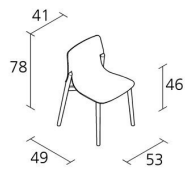

Alias

KAYAK / 047

Patrick Norguet

Stuhl mit Gestell aus Steineiche oder Buche massiv, mit Rückenlehne aus gebogenem Mehrschichtholz aus Steineiche oder Buche. Ausführung in durchsichtig, nussbaumfarben, Steineiche dunkel oder offenporig in verschiedenen Farben lackiertem Holz. Auf Anfrage ist die stapelbare Version ohne Aufpreis erhältlich (bis zu 4 Stapelstühle).