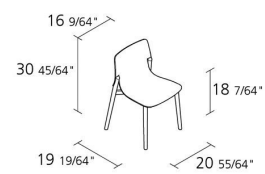

Alias

KAYAK / 047

Patrick Norguet

Stuhl mit Gestell aus Steineiche oder Buche massiv, mit Rückenlehne aus gebogenem Mehrschichtholz aus Steineiche oder Buche. Ausführung in durchsichtig, nussbaumfarben, Steineiche dunkel oder offenporig in verschiedenen Farben lackiertem Holz. Auf Anfrage ist die stapelbare Version ohne Aufpreis erhältlich (bis zu 4 Stapelstühle).

0,363

Volume in m³

4,4

Gross weight in Kg

AUSFÜHRUNGEN KAYAK / 047

HOLZ

RV FG NCT RVT

OFFENPORIG LACKIERT